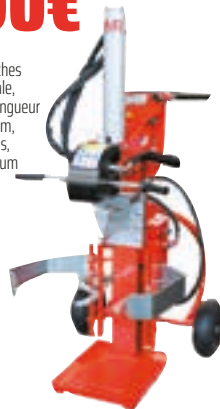

MOTORISÉ PAR
BRIGGS & STRATTON

5590€

BV N23
Moteur KOHLER Command Pro 14cv, capacité diamètre 80mm, 16 fl eaux, modèle PRO, rouleau ameneur. Modèle professionnel à usage intensif.

659€

KPC L5505T-N
Scie circulaire électrique, 230 V, 3000 W, lame diamètre 505 mm, table basculante, En KIT

1100€

KPC SLR12-TN
Fendeuse de bûches électrique verticale, 230 V/3000W, Longueur de coupe de 65 cm, Force de 10 tonnes, Diamètre maximum de 40 cm, Poids 104 kg

1990€

VEL 5511 AGRI
Fendeuse de bûches électrique verticale, 230 V/2200W, Longueur de coupe de 55 cm, Force de 11 tonnes, Diamètre maximum de 50 cm, Poids 207 kg