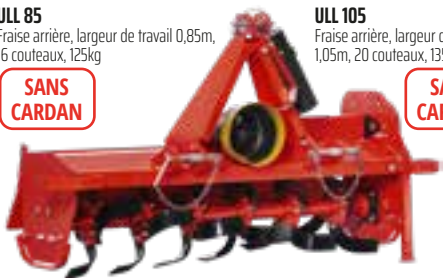

FG 320
Moteur GP 160, largeur de travail 80 cm, 1 vitesse AV et 1 AR, guidon réglable en hauteur et en départ, roue de transport

~~799€~~ **729€**

OUTILS TRACTEUR

999€

ULL 85
Fraise arrière, largeur de travail 0,85m, 16 couteaux, 125kg

SANS CARDAN

1190€

ULL 105
Fraise arrière, largeur de travail 1,05m, 20 couteaux, 135kg

SANS CARDAN

1650€

UL60
Fraise arrière, largeur de travail 1,53m, 42 couteaux, 200kg

2190€

ROTEX 104 L
Herse rotative, largeur de travail de 1,04 m, poids 180 kg. Fournie avec cardan. Lame niveleuse et rouleau cage de série. Semoir et rouleau grille en option